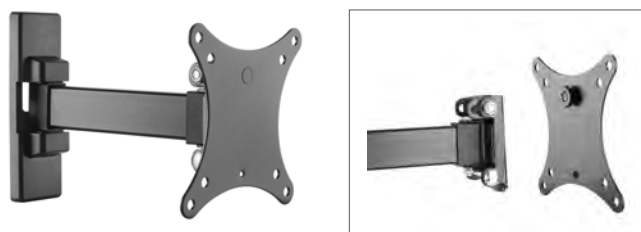

SUPPORTI TV

ATC401

Supporto TV FISSO 13"/28"

Grazie allo spessore di soli 1,2 cm il supporto risulta quasi invisibile.
VESA Max 100x100 - Kg max 15,00

COD.ART.: ATC401 EAN: 8032622981186 BOX/MASTER BOX: 1/40 pz.

ATC402

Supporto TV INCLINABILE, PIEGHEVOLE E ORIENTABILE 13"/28"

Grazie al braccio regolabile, alla rotazione di 180° ed all'inclinazione di 13° permette un'ottimale visuale del proprio TV.

VESA Max 100x100 - Kg max 15,00

COD.ART.: ATC402 EAN: 8032622981193 BOX/MASTER BOX: 1/20 pz.

ATC403

Supporto TV INCLINABILE, PIEGHEVOLE E ORIENTABILE CON DOPPIO BRACCIO 28"/42"

Grazie al braccio regolabile, alla rotazione di 180° ed all'inclinazione di 13° permette un'ottimale visuale del proprio TV.

VESA Max 400x400 - Kg max 30,00

COD.ART.: ATC404 EAN: 8032622981216 BOX/MASTER BOX: 1/12 pz.

ATC405

Supporto TV INCLINABILE, PIEGHEVOLE E ORIENTABILE CON DOPPIO BRACCIO 42"/55"

Grazie al braccio regolabile, alla rotazione di 180° ed all'inclinazione da 5° a 18° permette un'ottimale visuale del proprio TV.